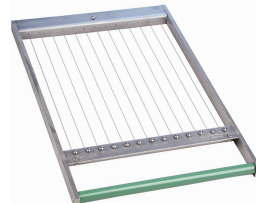

GUITARRA INOXIDABLE

CORTES PERFECTOS PARA UNA PRESENTACIÓN INMEJORABLE

GUITARRA

GUITARRA DOBLE

CARRO PARA GUITARRA

BASE GUITARRA DOBLE FÁCIL DESMONTAR

MARCO 0.75 cm.

MARCO 1.5 cm.

MARCO 2.25 cm.

MARCO 3 cm.

MARCO 3.75 cm.

CARACTERÍSTICAS TÉCNICAS

GUITARRA

- Dimensiones: 600x550 mm.
- Dimensiones Útiles: 400x400 mm.
- Marcos de Serie: 2.25 – 3 – 3.75 cm.

GUITARRA DOBLE

- Dimensiones: 620x550x150 mm.
- Dimensiones Útiles: 400x400 mm.
- Marcos a escoger.