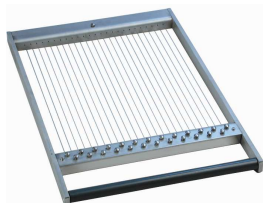

GUITARRA INOXIDABLE

CORTES PERFECTOS PARA UNA PRESENTACIÓN INMEJORABLE

GUITARRA

GUITARRA DOBLE

CARRO PARA GUITARRA

BASE GUITARRA DOBLE FÁCIL DESMONTAR

MARCO 0.75 cm.

MARCO 1.5 cm.

MARCO 2.25 cm.

MARCO 3 cm.

MARCO 3.75 cm.

CARACTERÍSTICAS TÉCNICAS

GUITARRA

- Dimensiones: 600x550 mm.
- Dimensiones Útiles: 400x400 mm.
- Marcos de Serie: 2.25 – 3 – 3.75 cm.

GUITARRA DOBLE

- Dimensiones: 620x550x150 mm.
- Dimensiones Útiles: 400x400 mm.
- Marcos a escoger.