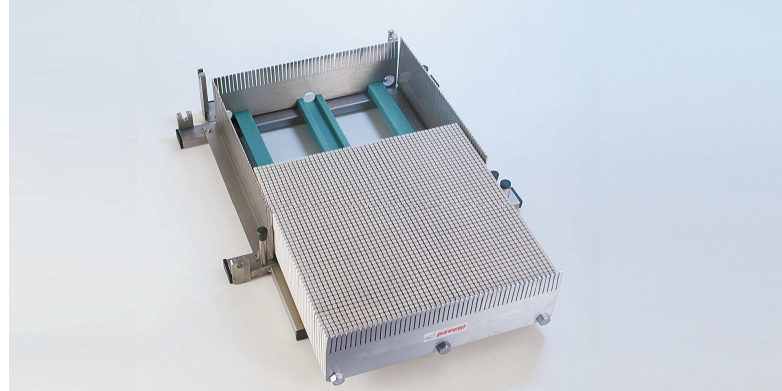

GUITARRA INOXIDABLE

CORTES PERFECTOS PARA UNA PRESENTACIÓN INMEJORABLE

GUITARRA

GUITARRA DOBLE

CARRO PARA GUITARRA

BASE GUITARRA DOBLE FÁCIL DESMONTAR

MARCO 0.75 cm.

MARCO 1.5 cm.

MARCO 2.25 cm.

MARCO 3 cm.

MARCO 3.75 cm.

CARACTERÍSTICAS TÉCNICAS

GUITARRA

- Dimensiones: 600x550 mm.
- Dimensiones Útiles: 400x400 mm.
- Marcos de Serie: 2.25 – 3 – 3.75 cm.

GUITARRA DOBLE

- Dimensiones: 620x550x150 mm.
- Dimensiones Útiles: 400x400 mm.
- Marcos a escoger.